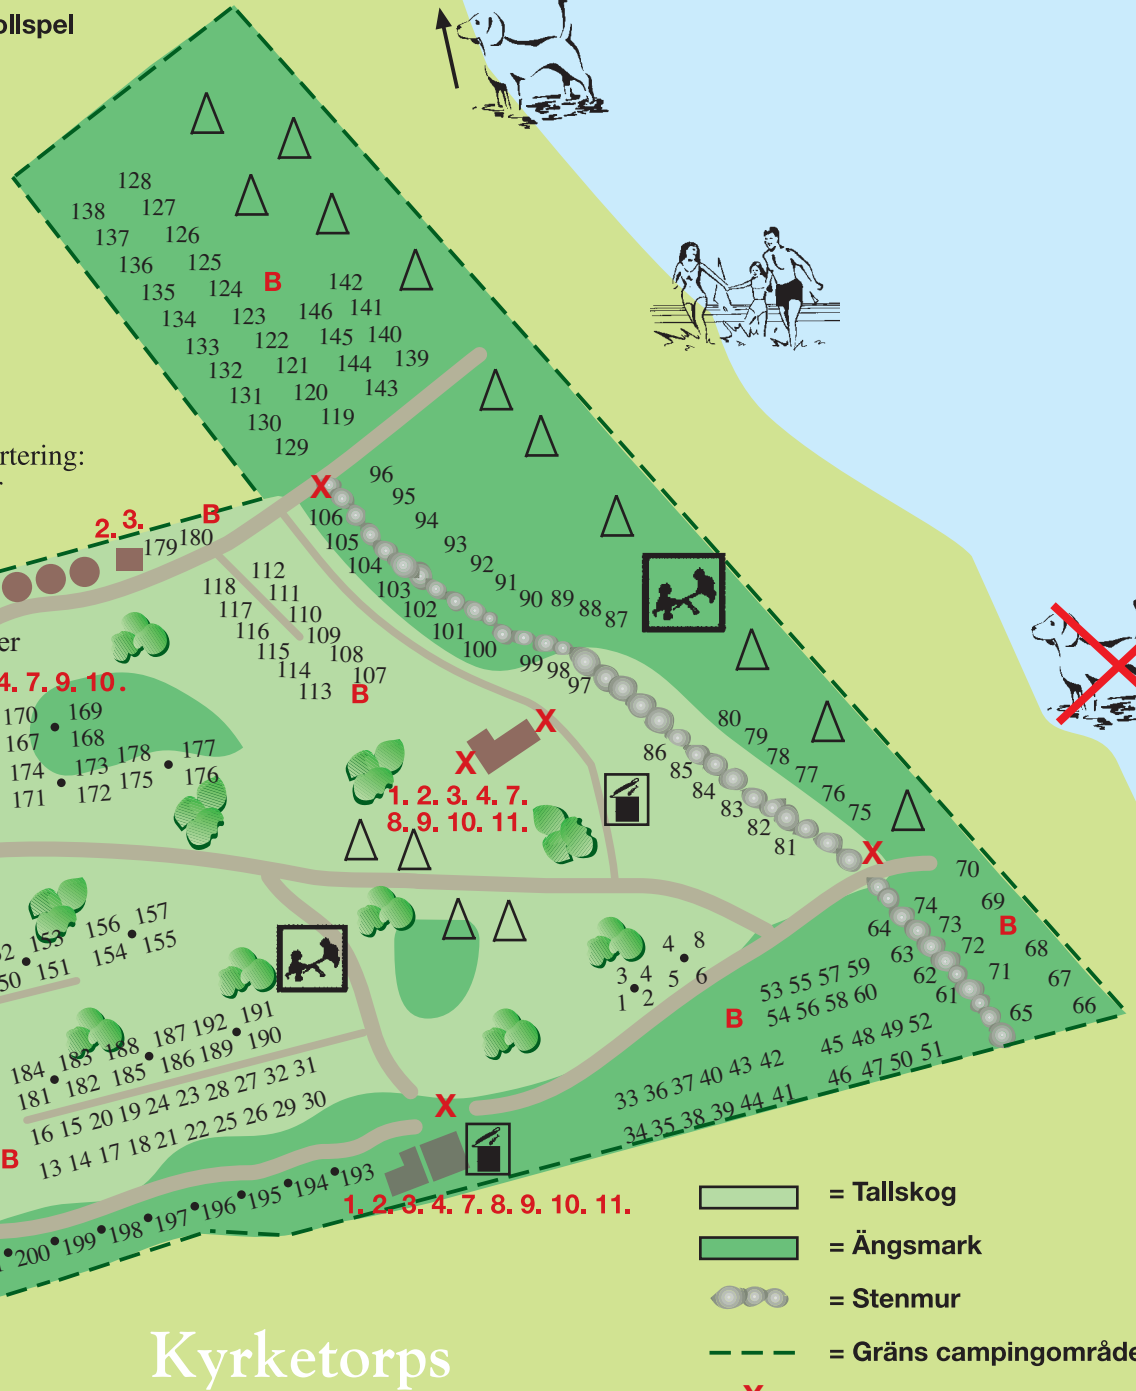

- 1
- 2
- 3
- 4
- 7
- 8
- 9
- 10
- 11
- 12
- 14
- 15
- 16
- 17
- 21
- A
- B
- D
- E
- F

Bollspel

Byxelkrok

Källsortering:  
 papper  
 glas  
 sopor  
 metall  
 plast  
 batterier

Reception  
 Jourlivs  
 Restaurang  
 Pizzeria  
 Gatukök.

INFART

P

Väg 136

Borgholm

# Kyrketorps Familjecamping

- = Tallskog
- = Ängsmark
- = Stenmur
- = Gräns campingområde
- = Brandsläckare
- = utan el